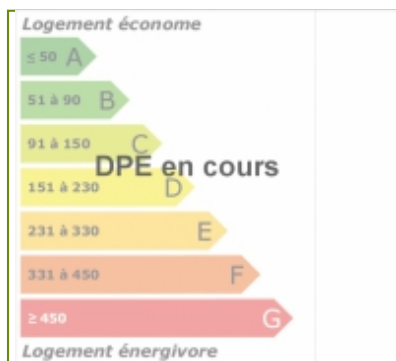

SURFACES

Surface habitable : 92 m²

Surface du terrain : 400 m²

VOTRE AGENCE

POIREL Immobilier

Notre dame des millièrès Sainte-hélène-sur-isère 73460

Tél : **+33 (0)6 64 27 52 28**

Mail : **jhpoirel@yahoo.fr**