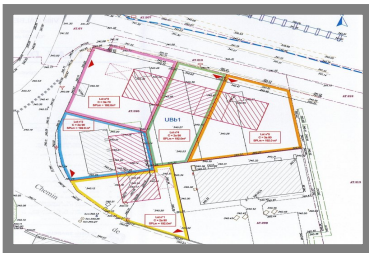

169 000 €

Maison mitoyenne de 92 m²

Grignon 73200

DESRIPTIF

Nombre de pièces : 5

SECTEUR

INFORMATIONS

DESCRIPTION

ALBERTVILLE Maison mitoyenne neuve de 92m² composée d'un salon / Séjour de 38m², 4 chambres, sdb. Normes RT 2012 - Chauffage par pompe à chaleur avec radiateur hydrauliques. Possibilité garage.

SURFACES

Surface habitable : 92 m²

Surface du terrain : 400 m²

VOTRE AGENCE

POIREL Immobilier

Notre dame des millièrès Sainte-hélène-sur-isère 73460

Tél : **+33 (0)6 64 27 52 28**

Mail : **jhpoirel@yahoo.fr**