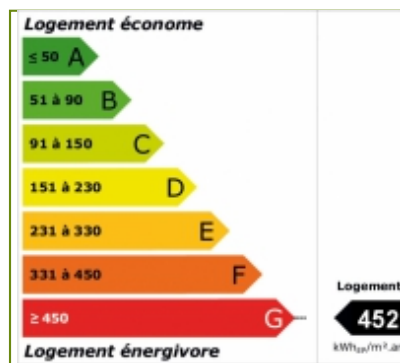

VOTRE AGENCE

POIREL Immobilier

Notre dame des millières Sainte-hélène-sur-isère 73460

Tél : +33 (0)6 64 27 52 28

Mail : jhpoirel@yahoo.fr